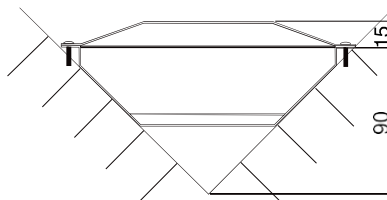

Infra-červený žiarič IRS 35 / 50

Montáž do IR-saunovej kabíny

Kryt: Stucco
 Krycia mriežka: ochranná
 Montážna pozícia: vodorovná alebo horizontálna, nie je možná montáž do stropu
 Príkion: 350 / 500 W
 Špirály sú odolné voči korózii.
 Dopredu kompletne zmontované s 3 m silikónovým pripájacím káblom a dopredu pripravenou zástrčkou.

Schéma zapojenia

Made in Germany

Vertikálna montáž na stenu kabíny

vertikálna montáž v rohoch kabíny

ochranná drevená mriežka

Typ	Art.č.	Elektr. pripojenie	Výkon	Žiarič	Teplota povrchu žiariča	Spektrum	Rozmer V/Š/H v cm	Výrez pre montáž	Váha bez balenia	Použitie s týmito riadiacimi jednotkami
irS 35	94.4305	230 V n aC 50 Hz	350 W	Magnesium	400 - 600° C	2 - 10µm ir-B ir-C	89 / 18,5 / 6,5	89 x 16,5	ca. 2 kg	60 ir infratec Classic infratec Premium infraTouch
irS 50	94.4306		500 W							