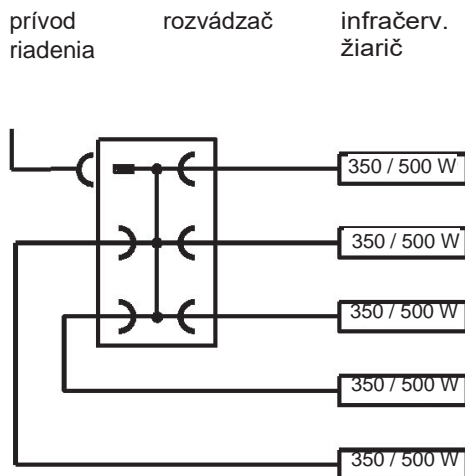

Infra-červený žiarič IRS 35 / 50

Montáž do IR-saunovej kabíny

Kryt: Stucco
 Krycia mriežka: ochranná
 Montážna pozícia: vodorovná alebo horizontálna, nie je možná montáž do stropu
 Príkion: 350 / 500 W
 Špirály sú odolné voči korózii.
 Dopredu kompletne zmontované s 3 m silikónovým pripájacím káblom a dopredu pripravenou zástrčkou.

Schéma zapojenia

Made in Germany

Vertikálna montáž na stenu kabíny

vertikálna montáž v rohoch kabíny

ochranná drevená mriežka

Typ	Art.č.	Elektr. pripojenie	Výkon	Žiarič	Teplota povrchu žiariča	Spektrum	Rozmer V/Š/H v cm	Výrez pre montáž	Váha bez balenia	Použitie s týmito riadiacimi jednotkami
irS 35	94.4305	230 V n aC 50 Hz	350 W	Magnesium	400 - 600° C	2 - 10µm ir-B ir-C	89 / 18,5 / 6,5	89 x 16,5	ca. 2 kg	60 ir infratec Classic infratec Premium infraTouch
irS 50	94.4306		500 W							