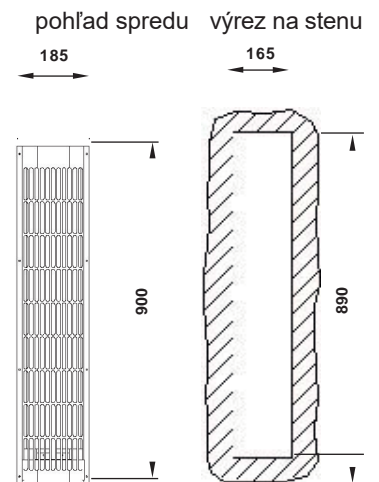

Infra-červený žiarič IRS 35 / 50

Montáž do IR-saunovej kabíny

Kryt: Stucco
 Krycia mriežka: ochranná
 Montážna pozícia: vodorovná alebo horizontálna, nie je možná montáž do stropu
 Príkion: 350 / 500 W
 Špirály sú odolné voči korózii.
 Dopredu kompletne zmontované s 3 m silikónovým pripájacím káblom a dopredu pripravenou zástrčkou.

Schéma zapojenia

Made in Germany

Vertikálna montáž na stenu kabíny

vertikálna montáž v rohoch kabíny

ochranná drevená mriežka

Typ	Art.č.	Elektr. pripojenie	Výkon	Žiarič	Teplota povrchu žiariča	Spektrum	Rozmer V/Š/H v cm	Výrez pre montáž	Váha bez balenia	Použitie s týmito riadiacimi jednotkami
irS 35	94.4305	230 V n aC 50 Hz	350 W	Magnesium	400 - 600° C	2 - 10µm ir-B ir-C	89 / 18,5 / 6,5	89 x 16,5	ca. 2 kg	60 ir infratec Classic infratec Premium infraTouch
irS 50	94.4306		500 W							