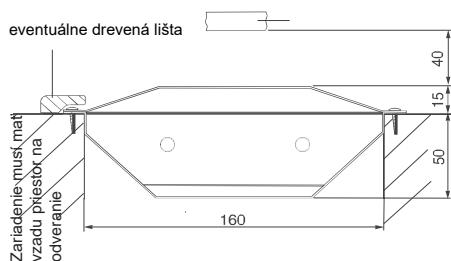

Infra-červený žiarič IRS 35 / 50

Montáž do IR-saunovej kabíny

Kryt: Stucco
 Krycia mriežka: ochranná
 Montážna pozícia: vodorovná alebo horizontálna, nie je možná montáž do stropu
 Príkion: 350 / 500 W
 Špirály sú odolné voči korózii.
 Dopredu kompletne zmontované s 3 m silikónovým pripájacím káblom a dopredu pripravenou zástrčkou.

Schéma zapojenia

Made in Germany

Vertikálna montáž na stenu kabíny

vertikálna montáž v rohoch kabíny

ochranná drevená mriežka

Typ	Art.č.	Elektr. pripojenie	Výkon	Žiarič	Teplota povrchu žiariča	Spektrum	Rozmer V/Š/H v cm	Výrez pre montáž	Váha bez balenia	Použitie s týmito riadiacimi jednotkami
irS 35	94.4305	230 V n aC 50 Hz	350 W	Magnesium	400 - 600° C	2 - 10µm ir-B ir-C	89 / 18,5 / 6,5	89 x 16,5	ca. 2 kg	60 ir infratec Classic infratec Premium infraTouch
irS 50	94.4306		500 W							