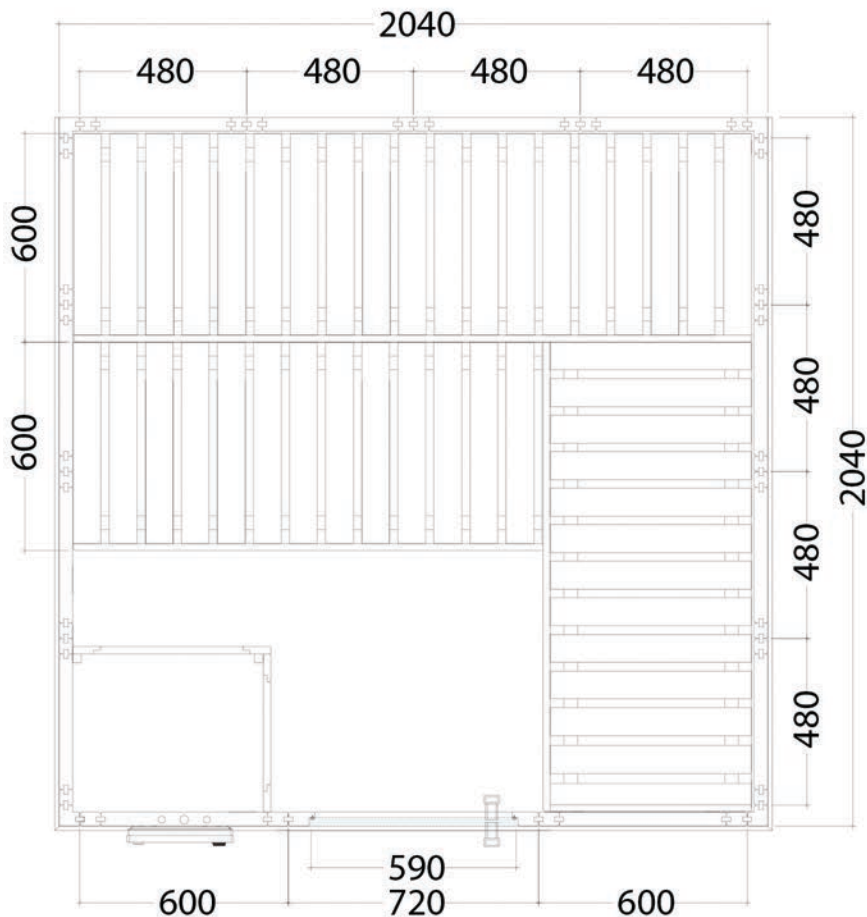

## Masívna sauna WELLFUN VEL'KÁ

- Rozmer kabíny: 204 x 204 x 202 cm
- Vráta nelemu: 206 x 206 x 204 cm
- Vnútorý rozmer: 196 x 196 x 194 cm
- Hrúbka steny: 40 mm

Vážený zákazník,

Skontrolujte, prosím, pred montážou podľa rozpis súčiastok, či boli všetky diely naozaj dodané. Ak by nejaké chýbali, oznámte to najneskôr do 14 dní od obdržania kabíny Vášmu predajcovi.

# Montážny návod

Pôdorys WELLFUN VEĽKÁ 206 x 206 x 204 cm

A/B strany

Kabína sa dá namontovať obojstranne

Špecializovaný obchod so saunami a príslušenstvom  
Hotline: 0911 947 947 email: info@sauna.sk