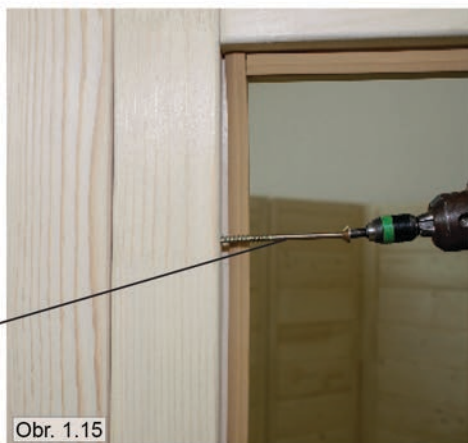

# Montážny návod

Odstráňte prepravnú lištu zo zárubne

Prevrtajte s 3mm vrtákom

6ks skrutiek  
5 x 100 mm

Skrutky 4 x 70 mm