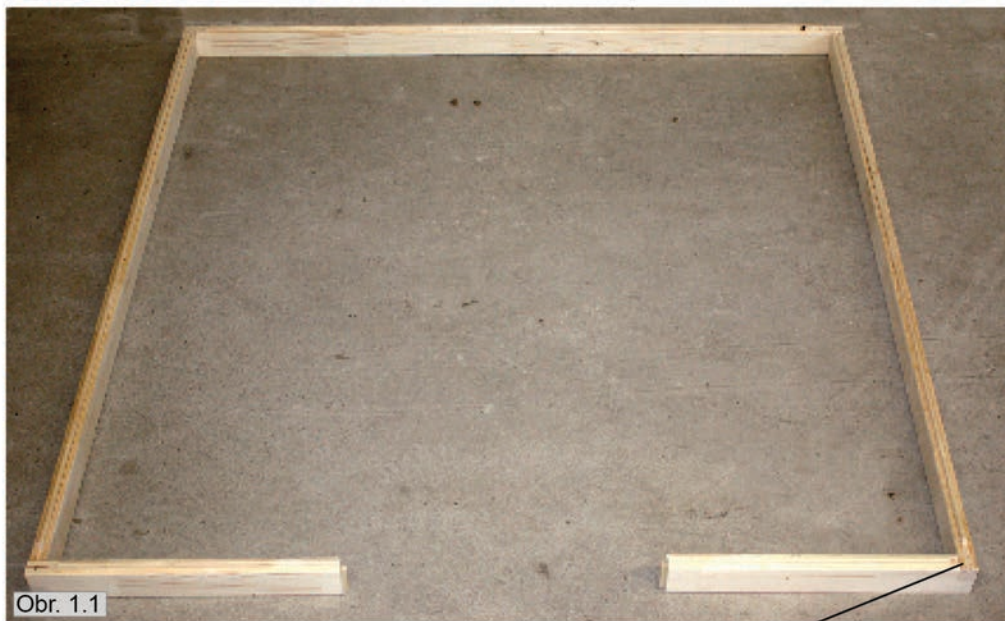

Montážny návod