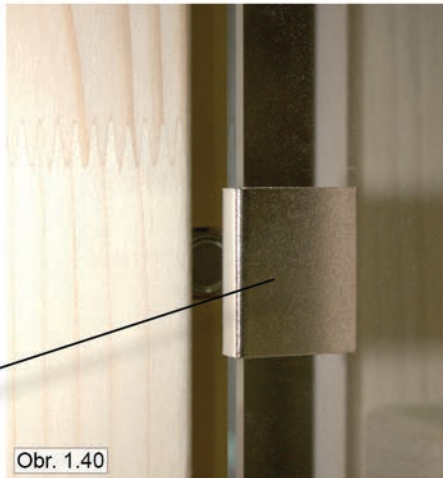

# Montážny návod

Obr. 1.33

Silikónové vložky na kovanie dverí  
na oboch stranách sklenených dverí

Obr. 1.34

Obr. 1.35

Skrutky 5 x 30 mm

Obr. 1.36

Tesnenie na sklenené dvere

Obr. 1.37

Obr. 1.38

Obr. 1.39

Nasadíte presúvací pliešok na sklenené dvere

Obr. 1.40

# Montážny návod

Silikónová vložka do diery po skrutke  
na sklenených dverách

Obr. 1.41

vnútorná strana

Obr. 1.42

sklenené dvere sa dajú namontovať obojstranne

Obr. 1.43

Obr. 1.44