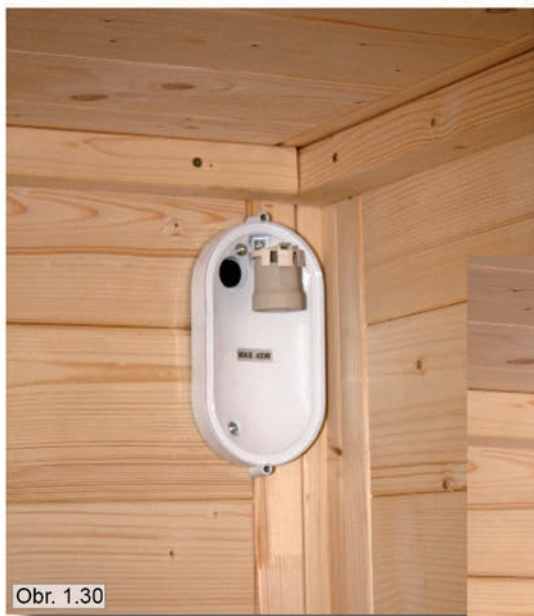

# Montážny návod

Priečnu lavicu zaskrutkujte odspodu

- skrutky 4 x 70 mm

Obr. 1.26

Obr. 1.27

Obr. 1.28

skrutky 3 x 40 mm

Obr. 1.29