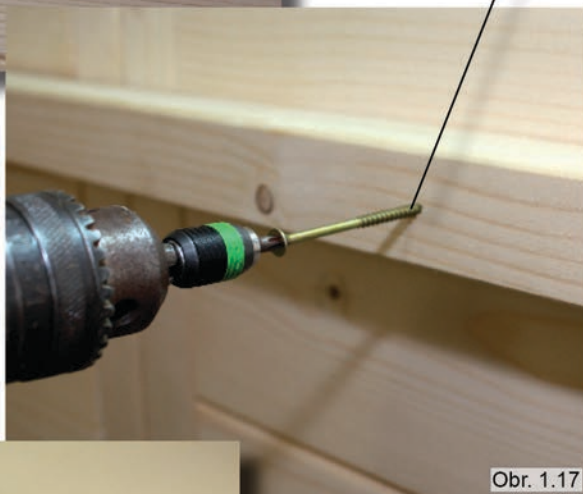

# Montážny návod

Odstráňte prepravnú lištu zo zárubne

Prevrtajte s 3mm vrtákom

6ks skrutiek  
5 x 100 mm

Skrutky 4 x 70 mm