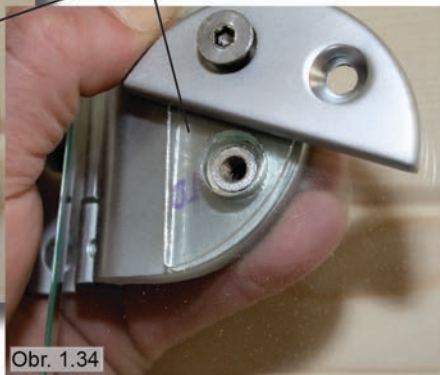

Obr. 1.30

Obr. 1.31

Skrutky 3 x 40 mm

Obr. 1.32

# Montážny návod

Obr. 1.33

Silikónové vložky na kovanie dverí  
na oboch stranách sklenených dverí

Obr. 1.34

Obr. 1.35

Skrutky 5 x 30 mm

Obr. 1.36

Tesnenie na sklenené dvere